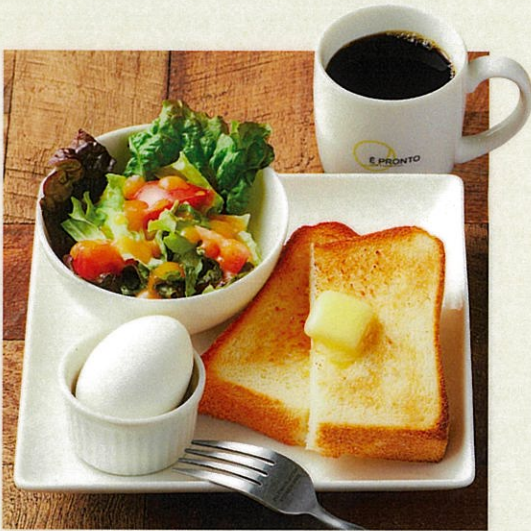

## MORNING SET

好きなドリンクを  
選べるモーニングセット！

**Set Drink** セットドリンクをお選びください。

- コーヒー (HOT / ICED)
- 紅茶 (HOT / ICED) 【ストレート・レモン】
- カフェラテ (HOT / ICED) +50(55)

**A set 600 (660)**

トースト + サラダ + ゆで卵 or ヨーグルト  
& セットドリンク

Toast, Salad, Boiled egg or Yogurt & Set Drink

**B set 680 (748)**

ピザトースト + サラダ + ゆで卵 or ヨーグルト  
& セットドリンク

Pizza Toast, Salad & Boiled egg or Yogurt & Set Drink